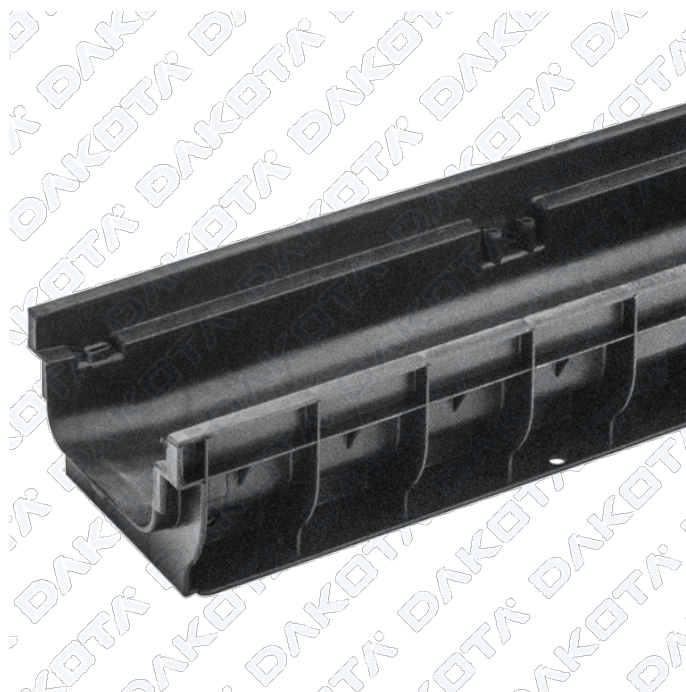

### CANAL TAURUS 130

Código	Nome do produto	Dimensões	Pacotes	Paletes	Un. de venda
POZ92-1304	Canal Taurus 130 x 40 x 1000	130 x 40 x 1.000 mm		105	PZ
POZ92-1307P	Canal Taurus 130 x 95 x 1000	130 x 75 x 1.000 mm	0	70	PZ
POZ92-1315P	Canal Taurus 13x17x100 COMP. PE-HD	130 x 150 x 1.000 mm	0	70	PZ
POZ92-1315PGD	Caleira de Taurus 130 x 150 com grelha D400 pré-m...	130 x 150 x 1.000 mm		35	PZ

#### Description

Canal para recolha de águas pluviais. O material de fabricação dos canais tem uma ótima resistência química e capacidade de "auto-limpeza". Resistente aos golpes, assim como às diferentes temperaturas térmicas (entre -40°C a 100°C). Disponível em diversos modelos e dimensões na cor preta.

#### Material

Fabricado em PE-HD (polietileno alta densidade).