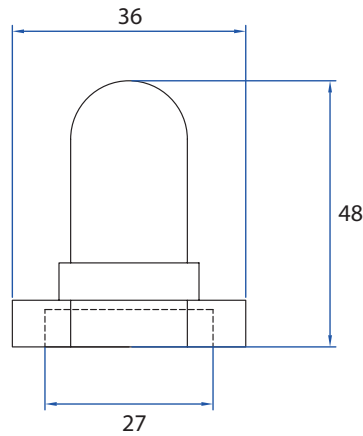

Ficha Técnica

Passador Válvula Avença - 701

3/4" MB07010004

ESCOLHA DE PROFISSIONAL

Legenda e componentes:

Nome	Material
Corpo	Latão
Castelo	Latão
Anilha	Borracha
Porca	Latão

Ficha Técnica

Passador Válvula Avença - 701

1" MB07010005

ESCOLHA DE PROFISSIONAL

Legenda e componentes:

Nome	Material
Corpo	Latão
Castelo	Latão
Anilha	Borracha
Porca	Latão