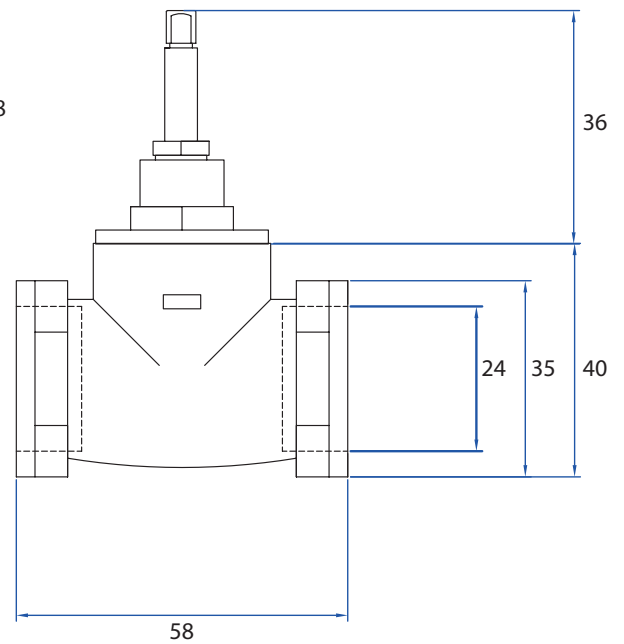

Ficha Técnica

Passador Válvula Avença - 701

3/4" MB07010004

ESCOLHA DE PROFISSIONAL

Legenda e componentes:

Nome	Material
Corpo	Latão
Castelo	Latão
Anilha	Borracha
Porca	Latão

Ficha Técnica

Passador Válvula Avença - 701

1" MB07010005

ESCOLHA DE PROFISSIONAL

Legenda e componentes:

Nome	Material
Corpo	Latão
Castelo	Latão
Anilha	Borracha
Porca	Latão