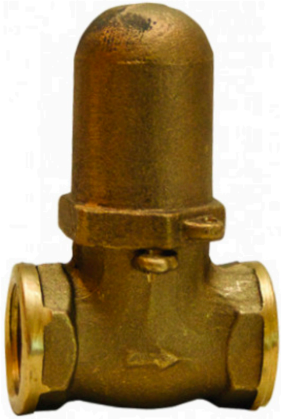

Ficha Técnica

Passador Válvula Avença - 701

3/4" MB07010004

ESCOLHA DE PROFISSIONAL

Legenda e componentes:

Nome	Material
Corpo	Latão
Castelo	Latão
Anilha	Borracha
Porca	Latão

Ficha Técnica

Passador Válvula Avença - 701

1" MB07010005

ESCOLHA DE PROFISSIONAL

Legenda e componentes:

Nome	Material
Corpo	Latão
Castelo	Latão
Anilha	Borracha
Porca	Latão