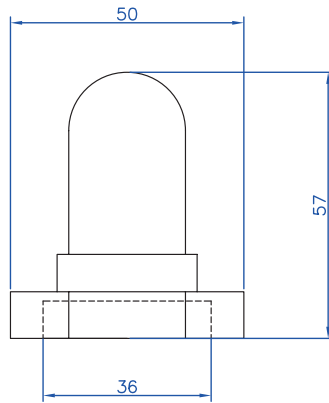

Ficha Técnica

Passador Válvula Avença - 701

3/4" MB07010004

ESCOLHA DE PROFISSIONAL

Legenda e componentes:

Nome	Material
Corpo	Latão
Castelo	Latão
Anilha	Borracha
Porca	Latão

Ficha Técnica

Passador Válvula Avença - 701

1" MB07010005

ESCOLHA DE PROFISSIONAL

Legenda e componentes:

Nome	Material
Corpo	Latão
Castelo	Latão
Anilha	Borracha
Porca	Latão