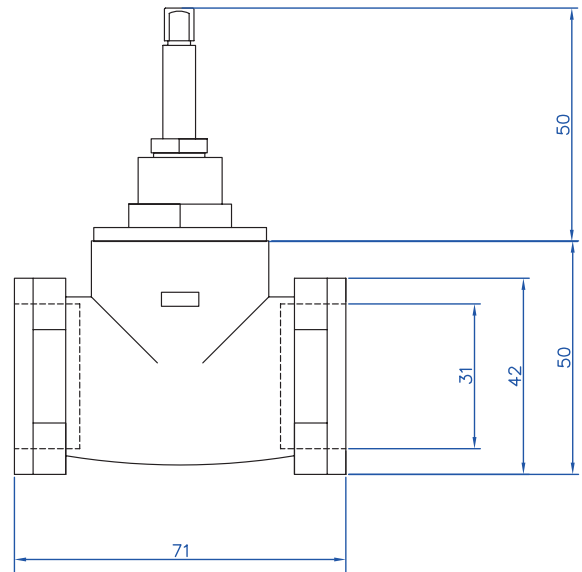

Ficha Técnica

Passador Válvula Avença - 701

3/4" MB07010004

ESCOLHA DE PROFISSIONAL

Legenda e componentes:

Nome	Material
Corpo	Latão
Castelo	Latão
Anilha	Borracha
Porca	Latão

Ficha Técnica

Passador Válvula Avença - 701

1" MB07010005

ESCOLHA DE PROFISSIONAL

Legenda e componentes:

Nome	Material
Corpo	Latão
Castelo	Latão
Anilha	Borracha
Porca	Latão