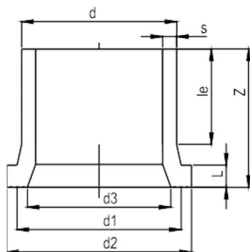

BATENTE LONGO FLANGEADO

PE100 SDR11

Injetado

Adequado a válvulas de borboleta

* Com extensão de tubo

** Necessário espaçador para válvulas de borboleta

16 Bar Água

10 Bar Gas

d	Código de artigo	d1	d2	d3	le	L	Z	s	Peso	Caixa
mm		mm	mm	mm	mm	mm	mm	mm	kg	pcs
20	001 117 0100 0020	28	45		55	7	80	3,0	0,025	150
25	001 117 0100 0025	34	58		62	9	81	3,0	0,037	50
32	001 117 0100 0032	42	68		61	10	86	3,0	0,058	40
40	001 117 0100 0040	51	78		60	11	88	3,7	0,085	100
50	001 117 0100 0050	62	88		63	12	92	4,6	0,125	100
63	001 117 0100 0063	78	102		88	14	120	5,8	0,220	60
75	001 117 0100 0075	92	122		97	16	130	6,8	0,330	45
90	001 117 0100 0090	108	138		103	17	140	8,2	0,460	45
110	001 117 0100 0110	125	158		113	18	155	10,0	0,690	24
125	001 117 0100 0125	135	158		120	20	159	11,4	0,820	16
140	001 117 0100 0140	155	188		128	25	190	12,7	1,330	12
160	001 117 0100 0160	175	212	154	155	25	200	14,6	1,680	12
180	001 117 0100 0180	188	212	158	152	30	207	16,4	2,020	8
200	001 117 0100 0200	232	268	208	153	32	210	18,2	2,850	4
225	001 117 0100 0225	238	268	208	129	32	180	20,5	2,840	4
250	001 117 0100 0250	288	320	260	140	35	205	22,7	3,970	3
280	001 117 0100 0280	288	320	260	145	35	211	25,4	5,000	3
315	001 117 0100 0315	338	375	305	156	35	224	28,6	6,360	2
355	001 117 0100 0355	376	435	345	170	45	240	32,2	9,490	1
400	001 117 0100 0400	430	485	396	185	50	264	36,3	13,160	1
*450	001 117 5100 0450	465	545	442	195	66	360	40,9	20,630	1
*500	001 117 5100 0500	530	590	494	212	60	354	45,5	25,650	1
**560	001 117 5100 0560	618	690	580	248	80	423	50,8	40,150	1
*630	001 117 5100 0630	645	690	576	274	65	404	57,3	43,300	1
*710	001 117 5100 0710	740	800	663	282	75	447	64,5	61,700	1