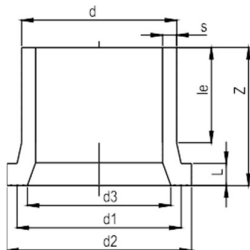

BATENTE LONGO FLANGEADO

(ADEQUADO A FLANGE ANSI)

d	Código de artigo	d1	d2	d3	le	L	Z	s	Peso	Caixa
mm		mm	mm	mm	mm	mm	mm	mm	kg	pcs
20	001 117 0100 0020	28	45		55	7	80	3,0	0,025	150
25	001 117 0103 0025	34	54		62	9	81	3,0	0,030	50
32	001 117 0103 0032	42	64		61	10	86	3,0	0,052	40
40	001 117 0103 0040	51	73		60	11	88	3,7	0,072	100
50	001 117 0103 0050	62	82		63	12	92	4,6	0,100	100
63	001 117 0103 0063	78	100		88	14	120	5,8	0,190	60
75	001 117 0103 0075	92	119		97	16	130	6,8	0,300	45
90	001 117 0103 0090	108	132		103	17	140	8,2	0,420	45
110	001 117 0100 0110	125	158		113	18	155	10,0	0,690	24
125	001 117 0100 0125	135	158		120	20	159	11,4	0,820	16
140	001 117 0100 0140	155	188		128	25	190	12,7	1,330	12
160	001 117 0100 0160	175	212	154	155	25	200	14,6	1,680	12
180	001 117 0100 0180	188	212	158	152	30	207	16,4	2,020	8
200	001 117 0100 0200	232	268	208	153	32	210	18,2	2,850	4
225	001 117 0100 0225	238	268	208	129	32	180	20,5	2,840	4
250	001 117 0100 0250	288	320	260	140	35	205	22,7	3,970	3
280	001 117 0100 0280	288	320	260	145	35	211	25,4	5,000	3
315	001 117 0100 0315	338	375	305	156	35	224	28,6	6,360	2
355	001 117 0100 0355	376	435	345	170	45	240	32,2	9,490	1
400	001 117 0100 0400	430	485	396	185	50	264	36,3	13,160	1
*450	001 117 5100 0450	465	545	442	195	66	360	40,9	20,630	1
*500	001 117 5100 0500	530	590	494	212	60	354	45,5	25,650	1
**560	001 117 5103 0560	580	654	549	248	80	423	50,9	38,400	1
*630	001 117 5103 0630	650	710	576	269	65	404	57,3	43,500	1