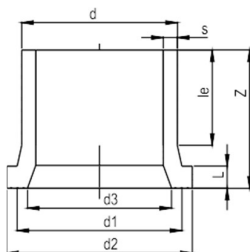

BATENTE LONGO FLANGEADO

(ADEQUADO A FLANGE ANSI)

d	Código de artigo	d1	d2	d3	le	L	Z	s	Peso	Caixa
mm		mm	mm	mm	mm	mm	mm	mm	kg	pcs
63	001 115 0103 0063	78	100		88	14	120	3,8	0,160	60
75	001 115 0103 0075	92	119		97	16	130	4,5	0,240	45
90	001 115 0103 0090	108	132		106	17	140	5,4	0,330	45
110	001 115 0100 0110	125	158		113	17	155	6,6	0,550	24
125	001 115 0100 0125	135	158		120	20	160	7,4	0,640	16
140	001 115 0100 0140	155	188		128	18	188	8,3	1,040	12
160	001 115 0100 0160	175	212	154	147	18	185	9,5	1,130	12
180	001 115 0100 0180	188	212	164	111	20	153	10,7	1,145	12
200	001 115 0100 0200	230	268	208	125	24	188	11,9	1,960	4
225	001 115 0100 0225	238	268	208	156	24	205	13,4	2,360	4
250	001 115 0100 0250	288	320	260	133	25	186	14,8	2,600	3
280	001 115 0100 0280	288	320	260	145	25	213	16,6	3,620	3
315	001 115 0100 0315	338	375	305	166	25	223	18,7	4,780	2
355	001 115 0100 0355	376	435	350	172	30	227	21,1	6,550	1
400	001 115 0100 0400	430	485	396	185	33	242	23,7	8,785	1
*450	001 115 5100 0450	465	545	442	195	45	335	26,7	14,270	1
*500	001 115 5100 0500	530	590	497	212	46	339	29,7	17,530	1
*560	001 115 5103 0560	580	654	570	235	80	423	33,2	24,170	1
*630	001 115 5103 0630	650	710	585	255	50	404	37,4	30,800	1