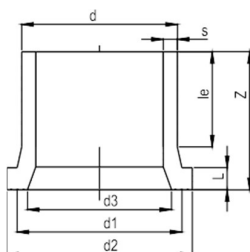

BATENTE LONGO FLANGEADO

PE100 SDR17

Injetado
Long spigot
Adequado a válvulas de borboleta
*Com extensão de tubo

10 Bar Water

5 Bar Gas

d	Código de artigo	d1	d2	d3	le	L	Z	s	Peso	Caixa
mm		mm	mm	mm	mm	mm	mm	mm	kg	pcs
63	001 115 0100 0063	78	102		88	14	120	3,8	0,182	60
75	001 115 0100 0075	92	122		97	16	130	4,5	0,280	45
90	001 115 0100 0090	108	139		106	17	140	5,4	0,372	45
110	001 115 0100 0110	125	158		113	17	155	6,6	0,550	24
125	001 115 0100 0125	135	158		120	20	160	7,4	0,640	16
140	001 115 0100 0140	155	188		128	18	188	8,3	1,040	12
160	001 115 0100 0160	175	212	154	147	18	185	9,5	1,130	12
180	001 115 0100 0180	188	212	164	111	20	153	10,7	1,145	12
200	001 115 0100 0200	230	268	208	125	24	188	11,9	1,960	4
225	001 115 0100 0225	238	268	208	156	24	205	13,4	2,360	4
250	001 115 0100 0250	288	320	260	133	25	186	14,8	2,600	3
280	001 115 0100 0280	288	320	260	145	25	213	16,6	3,620	3
315	001 115 0100 0315	338	375	305	166	25	223	18,7	4,780	2
355	001 115 0100 0355	376	435	350	172	30	227	21,1	6,550	1
400	001 115 0100 0400	430	485	396	185	33	242	23,7	8,785	1
*450	001 115 5100 0450	465	545	442	195	45	335	26,7	14,270	1
*500	001 115 5100 0500	530	590	497	212	46	339	29,7	17,530	1
*560	001 115 5100 0560	618	690	580	235	50	373	33,2	24,500	1
*630	001 115 5100 0630	645	690	585	255	50	384	37,4	29,250	1
*710	001 115 5100 0710	740	800	670	282	50	422	42,1	42,220	1
*800	001 115 5100 0800	843	905	780	312	60	463	47,4	54,550	1
*900	001 115 5100 0900	947	1005	884	345	60	507	53,3	74,500	1
*1000	001 115 5100 1000	1050	1112	972	379	65	557	59,3	100,500	1