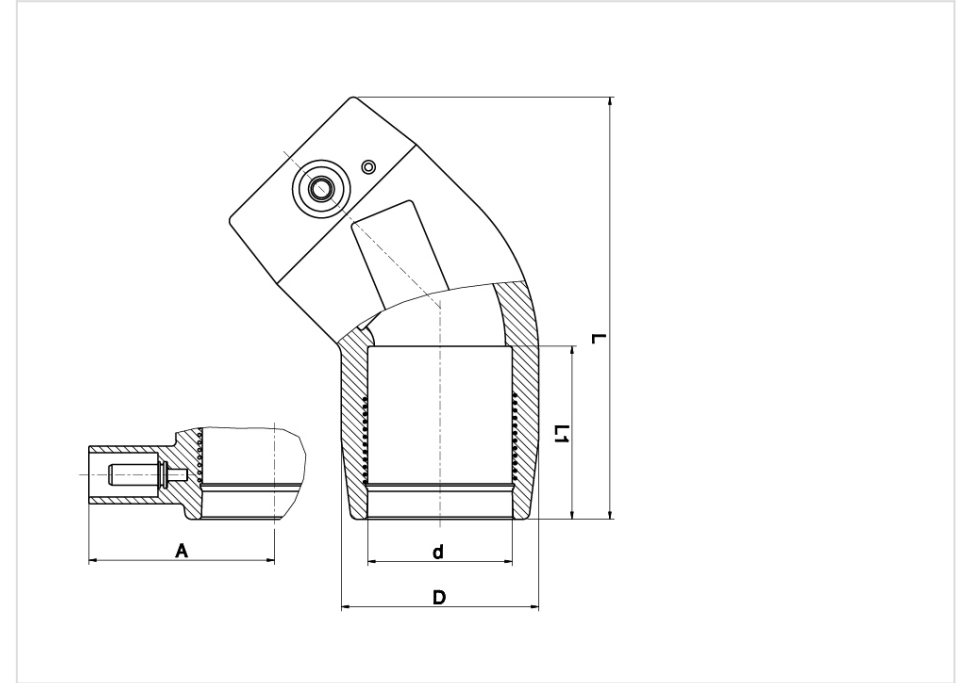

# IPS ELBOW 45° - 5906B

#5906B

**Body Material:** PE100

## Family Products

Product Code	d <sub>inch</sub>	A <sub>inch</sub>	D <sub>inch</sub>	L <sub>inch</sub>	L1 <sub>inch</sub>	Gas Pressure Rating	Pressure Rating Water	Weight <sub>pound</sub>	Unit Per Carton
5906B003010	1	1.69	1.75	3.74	1.54	125 PSI	200 PSI	0.18	240
5906B003013	1.25	1.84	2.19	4.25	1.71	125 PSI	200 PSI	144.00	160
5906B003015	1.5	2.04	2.67	4.88	1.91	125 PSI	200 PSI	0.49	96
5906B003020	2	2.3	3.23	5.87	2.26	125 PSI	200 PSI	0.73	48
5906B003030	3	2.76	4.42	9.06	2.8	125 PSI	200 PSI	1.67	22
5906B003040	4	3.37	5.61	10.7	3.19	125 PSI	200 PSI	2.8	12