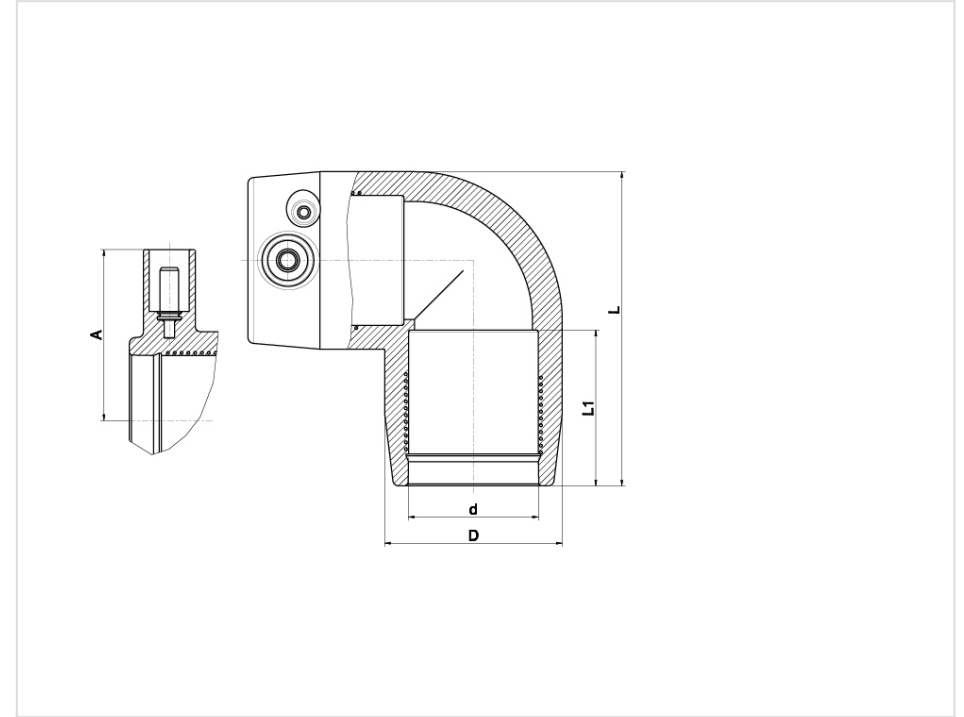

IPS ELBOW 90° - 5905B

#5905B

Body Material: PE100

Family Products

Product Code	d _{inch}	A _{inch}	D _{inch}	L _{inch}	L1 _{inch}	Gas Pressure Rating	Pressure Rating Water	Weight _{pound}	Unit Per Carton
5905B003010	1	1.68	1.75	3.09	1.54	125 PSI	200 PSI	83.0000	192
5905B003013	1.25	1.84	2.19	3.67	1.71	125 PSI	200 PSI	0.31	120
5905B003015	1.5	2.04	2.67	4.31	1.91	125 PSI	200 PSI	0.49	72
5905B003020	2	2.04	3.23	5.2	2.26	125 PSI	200 PSI	0.73	50
5905B003030	3	2.3	4.42	7.95	2.8	125 PSI	200 PSI	1.93	16
5905B003040	4	2.76	5.61	9.35	2.69	125 PSI	200 PSI	3.35	9