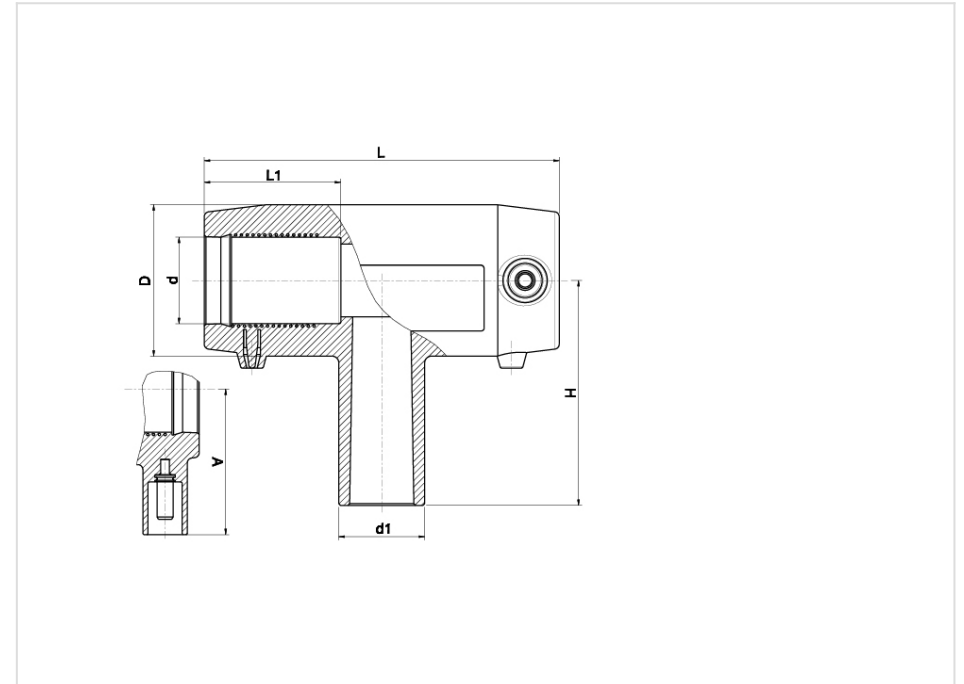

IPS TEE 90° - 5904B

#5904B

Body Material: PE100

Family Products

Product Code	dinch	Ainch	Dinch	Hinch	Linch	L1inch	Gas Pressure Rating	Pressure Rating Water	Weight _{pond}	Unit Per Carton
5904B003010	1	1.68	1.75	2.83	4.09	1.48	125 PSI	200 PSI	0.18	144
5904B003013	1.25	1.84	2.19	3.31	4.76	1.71	125 PSI	200 PSI	0.37	96
5904B003015	1.5	2.04	2.67	3.74	5.47	1.91	125 PSI	200 PSI	0.58	56
5904B003020	2	2.3	3.23	4.37	6.54	2.26	125 PSI	200 PSI	0.99	32
5904B003030	3	2.76	4.41	5.39	11.5	2.78	125 PSI	200 PSI	2.4	15
5904B003040	4	3.37	5.61	6.3	12.9	2.74	125 PSI	200 PSI	4.32	8